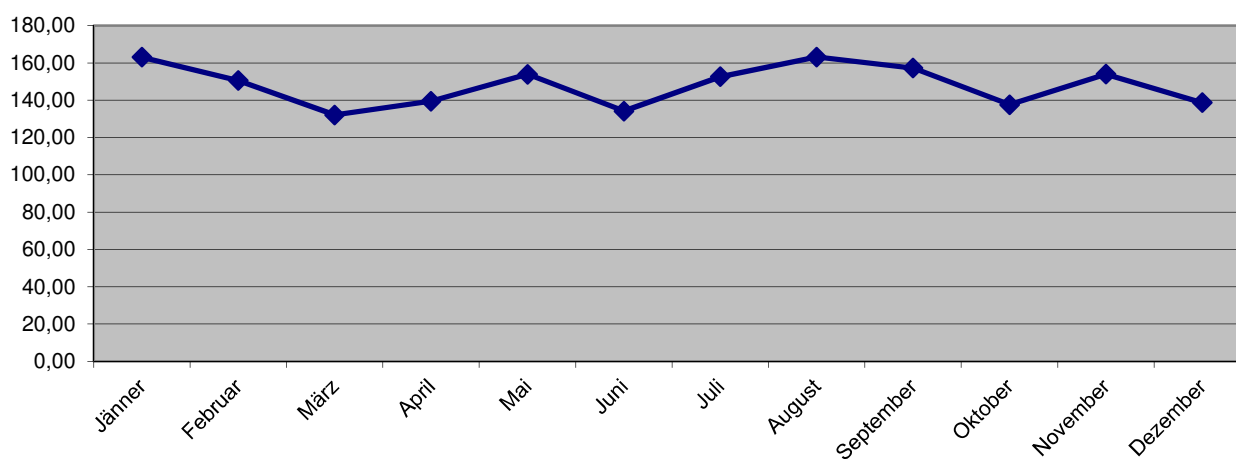

Pfarrhomepage

Zugriffe 2016

	Zugriffe	Zugriffe pro Tag	Seitenzugriffe	Seitenzugriffe pro Tag	Monats-tage
Jänner	5.057	163,13	19.583	631,71	31
Februar	4.367	150,59	17.114	590,14	29
März	4.096	132,13	15.608	503,48	31
April	4.185	139,50	16.952	565,07	30
Mai	4.773	153,97	19.360	624,52	31
Juni	4.026	134,20	15.328	510,93	30
Juli	4.732	152,65	20.081	647,77	31
August	5.058	163,16	22.312	719,74	31
September	4.719	157,30	20.474	682,47	30
Oktober	4.265	137,58	16.796	541,81	31
November	4.621	154,03	17.542	584,73	30
Dezember	4.301	138,74	15.506	500,19	31
Summen:	54.200	148,09	216.656	591,96	366

Zugriffe pro Tag

Seitenzugriffe pro Tag