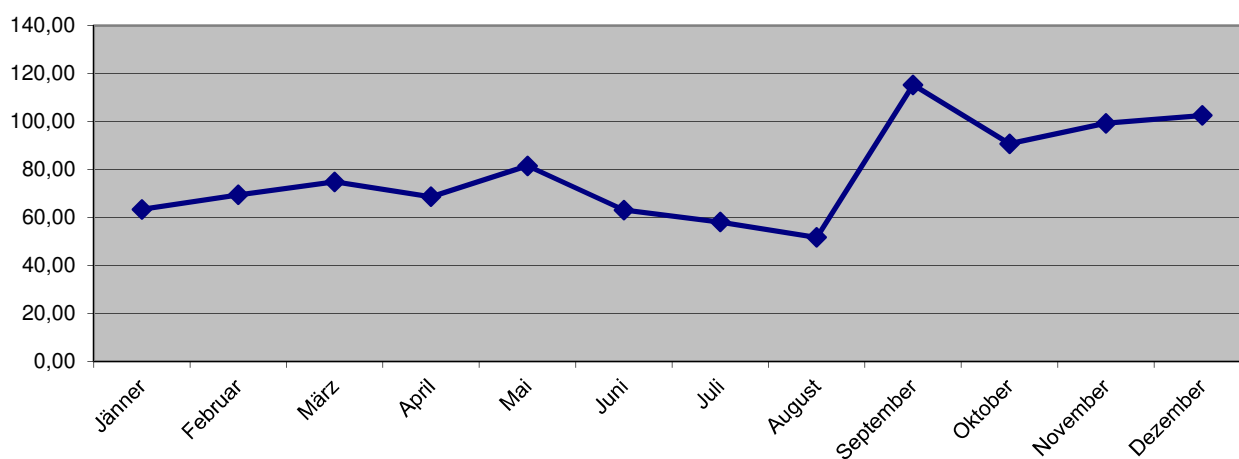

Pfarrhomepage

Zugriffe 2012

	Zugriffe	Zugriffe pro Tag	Seitenzugriffe	Seitenzugriffe pro Tag	Monats-tage
Jänner	1.965	63,39	9.390	302,90	31
Februar	2.014	69,45	9.631	332,10	29
März	2.321	74,87	10.174	328,19	31
April	2.060	68,67	8.199	273,30	30
Mai	2.528	81,55	10.992	354,58	31
Juni	1.892	63,07	8.304	276,80	30
Juli	1.800	58,06	6.704	216,26	31
August	1.601	51,65	6.660	214,84	31
September	3.459	115,30	15.939	531,30	30
Oktober	2.812	90,71	9.701	312,94	31
November	2.979	99,30	11.521	384,03	30
Dezember	3.180	102,58	10.667	344,10	31
Summen:	28.611	78,17	117.882	322,08	366

Zugriffe pro Tag

Seitenzugriffe pro Tag